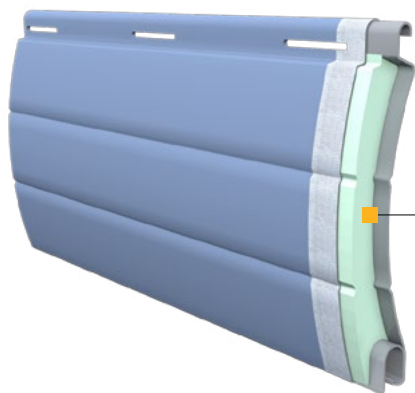

- Le **volet de rénovation**, pour s'adapter aux fenêtres et portes existantes sur tous les styles de façades
- Le **bloc-baie en neuf ou rénovation**, pour assurer une isolation thermique et acoustique maximales et une parfaite étanchéité à l'air
- Le **coffre tunnel**, pour s'adapter facilement à la maçonnerie.
- Le **volet traditionnel**, à monter dans un coffre tunnel existant, un coffre menuisé.

Réduisez les nuisances sonores extérieures.

Sécurisez votre habitation.

Protégez-vous des regards indiscrets.

Choisissez votre protection

Mousse polyuréthane

Tablier de lames PVC ou aluminium.

Disponibles en plusieurs dimensions
40 mm, 43 mm, 51 mm, 55 mm et 77 mm.

Étanchéité
Lame finale en aluminium extrudé avec joint d'étanchéité.

Sécurité
Verrous automatiques anti-soulèvement (retardateur d'effraction).

Isolation
Mousse standard ou haute densité polyuréthane.

Tube renforcé en acier galvanisé