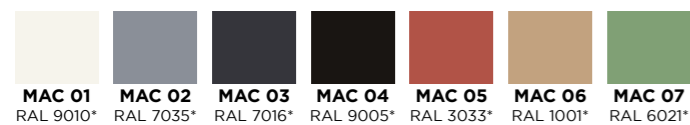

Membrane Architecturale - garantie 10 ans

Afin de vous garantir un carport d'exception, nous avons sélectionné pour vous une membrane architecturale résistante et durable.

Toile résistante au feu (Classe B1 DIN 4102) et grande résistance à la déchirure (supporte jusqu'à 250 dN sur une bande de 1 m x 0,05 m).

Choisissez parmi les 7 teintes de la sélection Walter Stores.