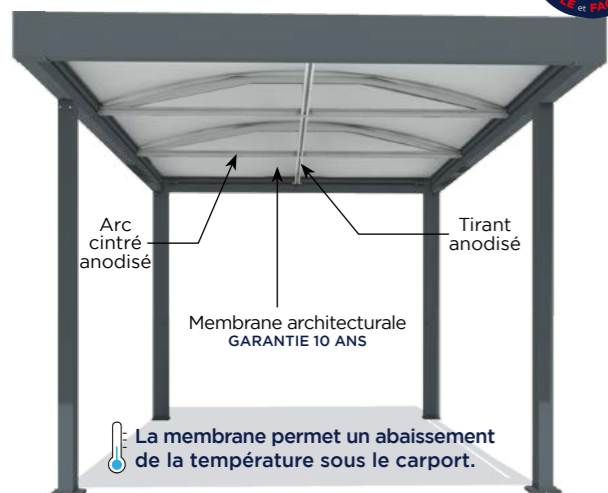

Un carport 4 saisons

Avec le carport Walter Stores, protégez vos véhicules de la chaleur l'été et limitez les effets de condensation sur vos pare-brise l'hiver.

Structure autoportante résistante

Robuste et durable, les carports Walter Stores sont fabriqués en aluminium extrudé et thermolaqué au coloris de votre choix. Chaque poteau est équipé d'une platine de fixation et permet l'évacuation des eaux de pluie.

Membrane Architecturale - garantie 10 ans

Afin de vous garantir un carport d'exception, nous avons sélectionné pour vous une membrane architecturale résistante et durable.

Toile résistante au feu (Classe B1 DIN 4102) et grande résistance à la déchirure (supporte jusqu'à 250 dN sur une bande de 1 m x 0,05 m).

Choisissez parmi les 7 teintes de la sélection Walter Stores.

CARPORT IZICAR

Rampes de LED intégrées sous les arcs. Éclairage par détecteur de présence placé sous le tirant avant.

Lumière d'accueil autonome alimentée par un panneau solaire avec batterie. (12 V)

1 MODULE

2 MODULES

IZIBOX - BOX DE STOCKAGE SÉCURISÉ

Un box de stockage personnalisable

Avec l'option IZIBOX vous avez le choix ; fermeture par panneaux, par tablier de lames ou bien les deux. Fermeture de tous les côtés ou non, c'est vous qui décidez. Chaque côté du box de stockage est individuellement personnalisable, pour un carport réalisé pour vous.