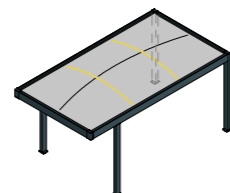

Choisissez parmi les 7 teintes de la sélection Walter Stores.

CARPORT IZICAR

Rampes de LED intégrées sous les arcs. Éclairage par détecteur de présence placé sous le tirant avant.

Lumière d'accueil autonome alimentée par un panneau solaire avec batterie. (12 V)

1 MODULE

2 MODULES

CARPORT IZICARLUX

Rampes de LED intégrées sous les tirants et les arcs. Éclairage par détecteur de présence et commande murale. Éclairage ON-OFF.

2 prises de courant inclus sur les poteaux arrière, placées à 1 m du sol. (220 V)

1 MODULE

2 MODULES

IZIBOX - BOX DE STOCKAGE SÉCURISÉ

Un box de stockage personnalisable

Avec l'option IZIBOX vous avez le choix ; fermeture par panneaux, par tablier de lames ou bien les deux. Fermeture de tous les côtés ou non, c'est vous qui décidez. Chaque côté du box de stockage est individuellement personnalisable, pour un carport réalisé pour vous.