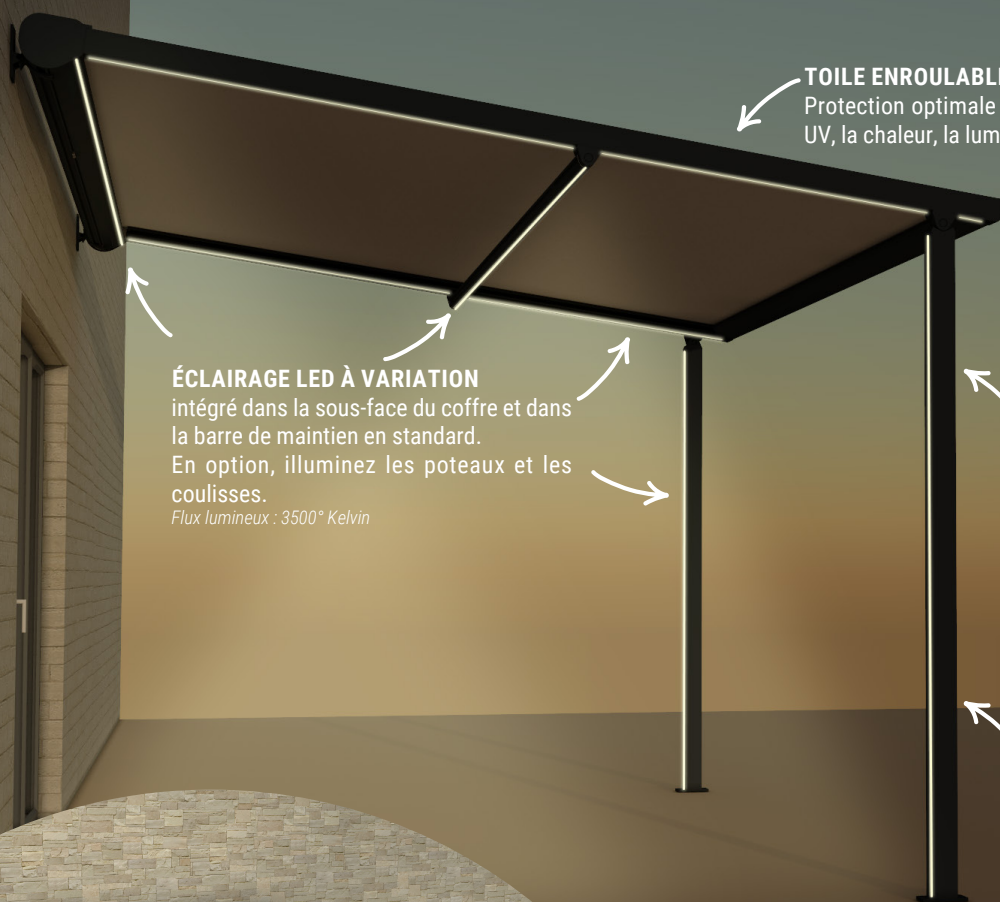

POTEAU CARRÉ

de 90 x 90 mm, pour une structure robuste avec une finition raffinée et épurée.

PROTECTION RENFORCÉE

La toile est zipée dans les coulisses (90 x 87 mm) garantissant une tension optimale de la toile.

AMBIANCE LUMINEUSE

Créez une atmosphère chaleureuse pour prolonger vos soirées en plein air.

NÉO ZIP LUX[®]

TOILE ENROULABLE

Protection optimale contre les rayons UV, la chaleur, la luminosité.

ÉCLAIRAGE LED À VARIATION

intégré dans la sous-face du coffre et dans la barre de maintien en standard.

En option, illuminez les poteaux et les coulisses.

Flux lumineux : 3500° Kelvin

CHOISISSEZ LA POSITION DES POTEAUX

Aux extrémités ou en retrait adaptez la pergola à vos envies.

STRUCTURE ROBUSTE

en aluminium thermolaqué pour un entretien facile et une durée de vie prolongée

La vie en extérieur mérite d'être à la fois libre et confortable, Walter Stores a conçu pour vous la pergola **Néo ZIP**, une pergola à toile enroulable. Son design épuré, sa structure robuste et son système ZIP innovant offrent une protection solaire optimale, tout en sublimant votre espace de vie.