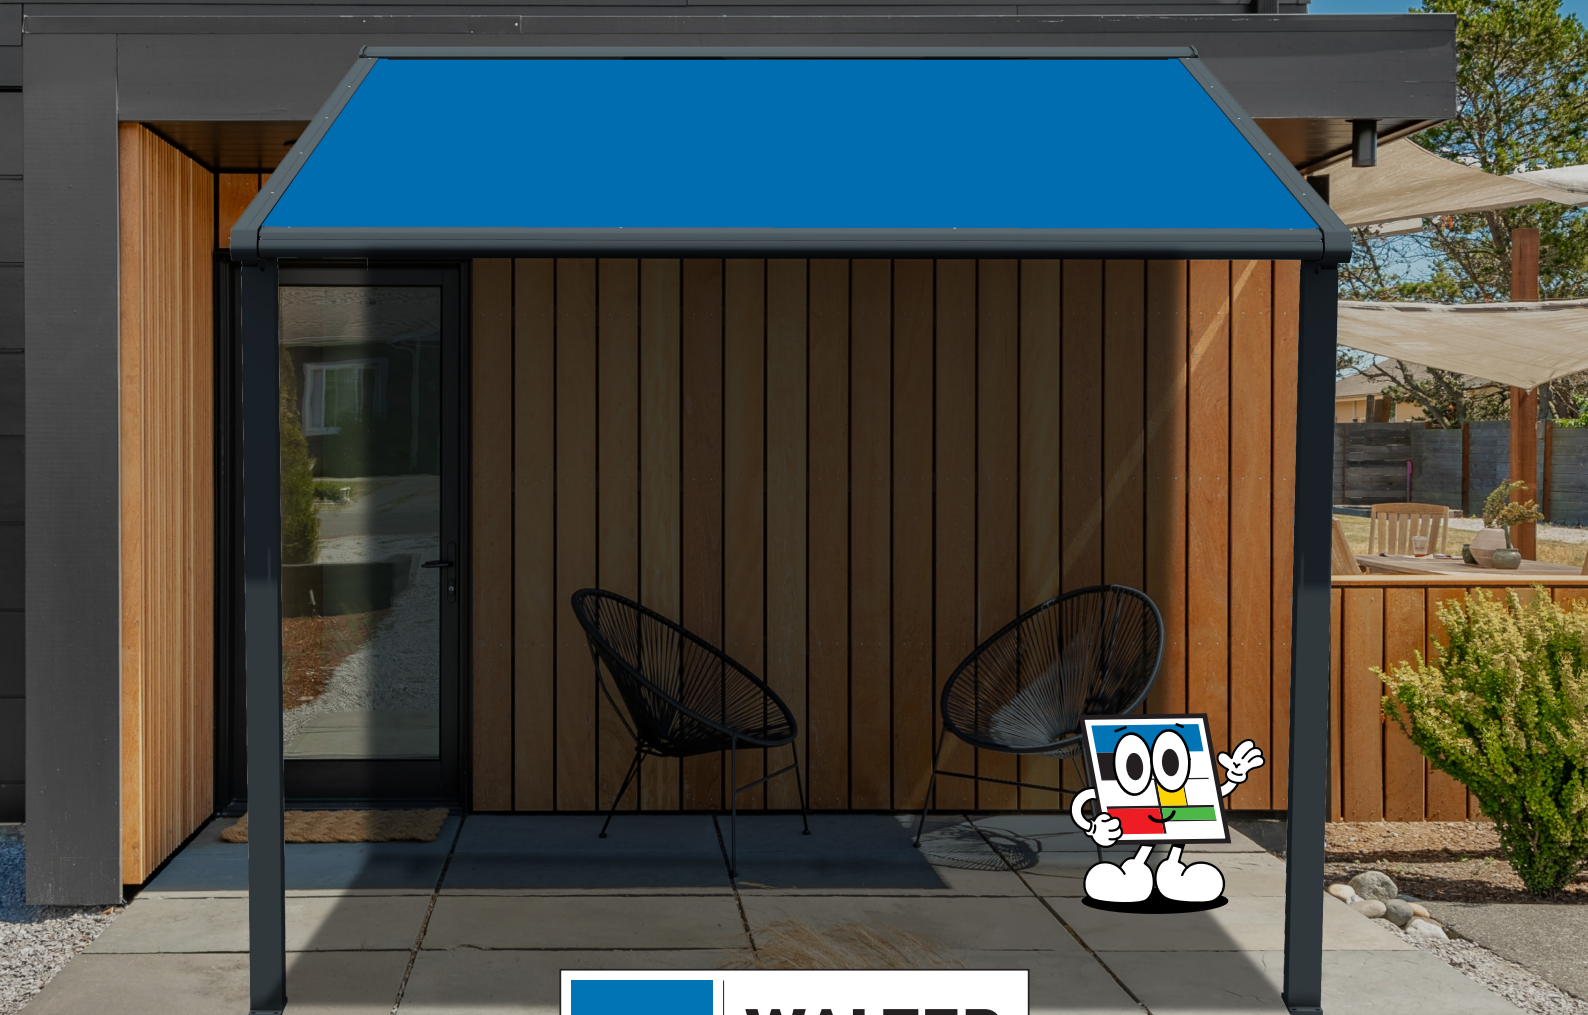

NÉO ZIP

- GAMME PERGOLA À TOILE -

walter-stores.fr

WALTER
STORES & VOILETS

**FABRICANT
INSTALLATEUR**
100% FRANÇAIS

Quand l'élégance rencontre la performance