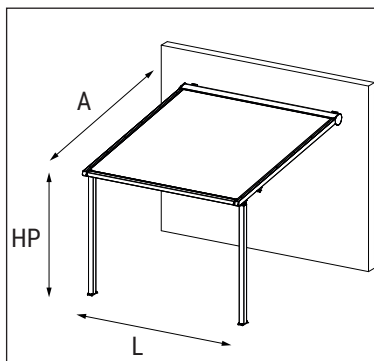

CAPTEUR VENT* OPTION

protégez votre pergola du vent et prolongez sa durée de vie.

Largeur max : 6 000 mm (hors tout)

Avancée max : 5 000 mm (hors tout)

Hauteur Poteau max : 3 000 mm (hors tout)

Tenue au vent jusqu'à 9 sur l'échelle de beaufort**